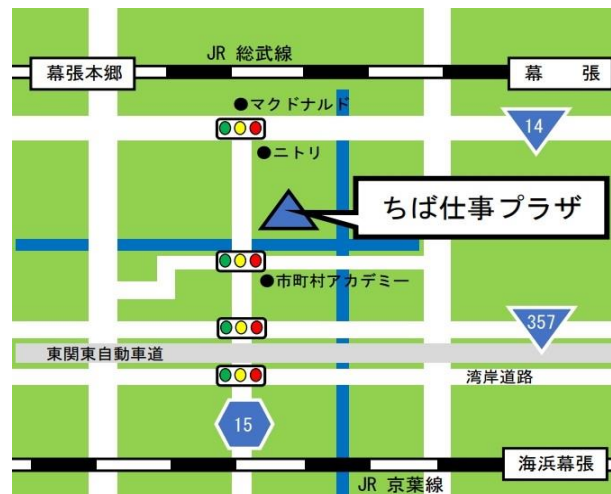

# お申し込み方法

■メールでのお申し込みは以下のアドレスまでご連絡ください

**contact@chibasapo.com**

■TELでのお申し込みは下記番号までおかけください

**043-351-5531**

※Zoom参加ご希望の方はお申し込みの際にその旨お伝えください  
ミーティングIDとパスワードなどの詳細をお伝えいたします

## 会場アクセス方法

- ・幕張本郷駅から6番バスのりばより  
幕21学園循環にて「市町村アカデミー」下車
- ・幕張本郷駅から5番バスのりばより  
幕22コロンブスシティ経由  
海浜幕張駅行きにて「市町村アカデミー」下車
- ・海浜幕張駅から3番バスのりばより  
幕22神田外語大学・コロンブスシティ経由  
幕張本郷駅行きにて「市町村アカデミー」下車
- ・お車でお越しの方は、駐車場がご利用できます