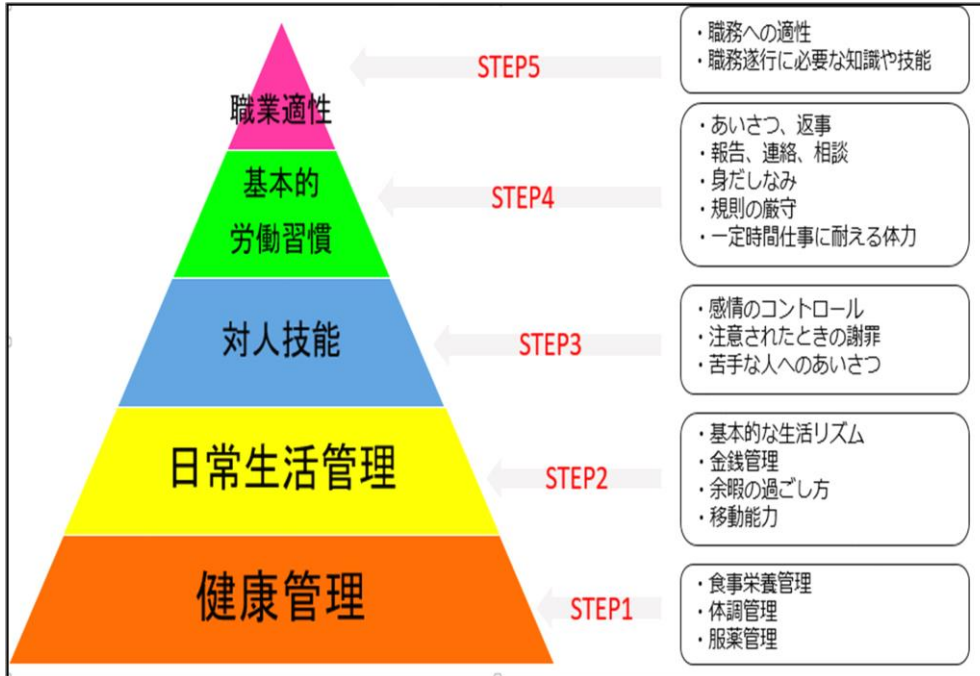

ちばサポステ 2022年1月プログラム予定

日	月	火	水	木	金	土	
		MEMO					
	10:00~12:00						
	13:00~15:00						
2	3	4	5	6	7	8	
	10:00~12:00	ソーシャルスキルトレーニング	PC講座	ビジネスマナー	セルフメンテナンス (ツボ・ストレッチ)	発声 ~自分の声を発見しよう~	
	13:00~15:00	コミュニケーション	NEWSでトリビア	企業研究	面接対策セミナー	楽しく運動しよう!	
9	10	11	12	13	14	15	
	10:00~12:00	ディベート	PC講座	ABC 日常英会話	セルフメンテナンス (ツボ・ストレッチ)	NEWSでトリビア	
	13:00~15:00	コミュニケーション	企業研究	発声 ~自分の声を発見しよう~	面接対策セミナー	お金の話	
16	17	18	19	20	21	22	
	10:00~12:00	ソーシャルスキルトレーニング	PC講座	Artな時間	セルフメンテナンス (ツボ・ストレッチ)	NEWSでトリビア	
	13:00~15:00	コミュニケーション	企業研究	自己理解	面接対策セミナー	楽しい文字を書こう!	
23	24	25	26	27	28	29	
	10:00~12:00	ポスターデザイン	PC講座	ビジネスマナー	セルフメンテナンス (ツボ・ストレッチ)	OB・OG会	
	13:00~15:00	コミュニケーション	企業研究	就活に役立つ心理学	面接対策セミナー	発声 ~自分の声を発見しよう~	

職業準備性ピラミッド

ちばサポステでのピラミッドの位置づけ