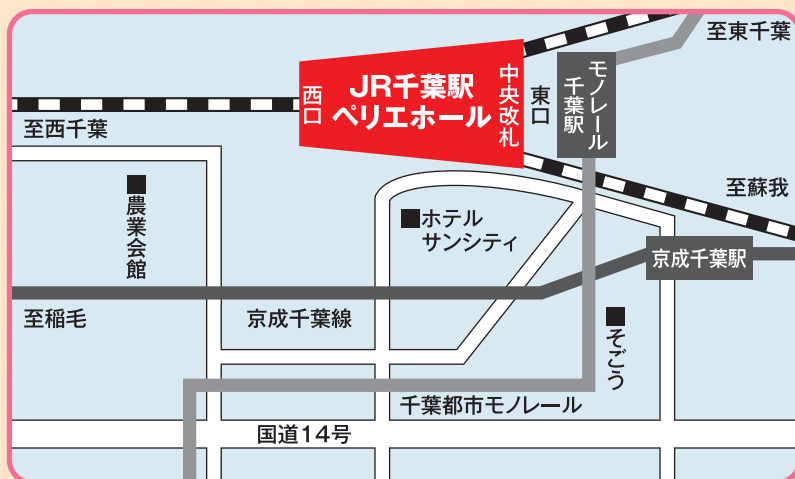

主催 千葉市 共催 ハローワークちば

イベントの
詳細はこちら

ちばふくフェア

検索

※イベントの最新情報は、千葉市介護保険管理課 (TEL.043-245-5206) か、上記2次元バーコードでご確認ください。

タイムスケジュール

13:30 開場・受付～イベント開始

会場に到着しましたら、
受付をお願いいたします。

会場

ペリエホール Room A+B

千葉市中央区新千葉1-1-1ペリエ千葉7階

アクセス

- ◎JR「千葉駅」直結
- ◎京成電鉄「京成千葉駅」より徒歩約1分
- ◎千葉都市モノレール「千葉駅」より徒歩約1分

出展法人

社会福祉法人愛寿会／株式会社あすみが丘グリーンヒルズ／社会福祉法人温光会／株式会社ケアフレンドモリタ／社会福祉法人讃助の会／社会福祉法人泉寿会／社会福祉法人勝曼会／社会医療法人社団千葉県勤労者医療協会／社会福祉法人千葉県福祉援護会／社会福祉法人天光会／社会福祉法人苗場福祉会／社会福祉法人初穂会／株式会社ハートフルケア／メディカル・ケア・プランニング株式会社／社会福祉法人友和会／株式会社らいふ／株式会社cocolabo／株式会社J・B・C（五十音順）