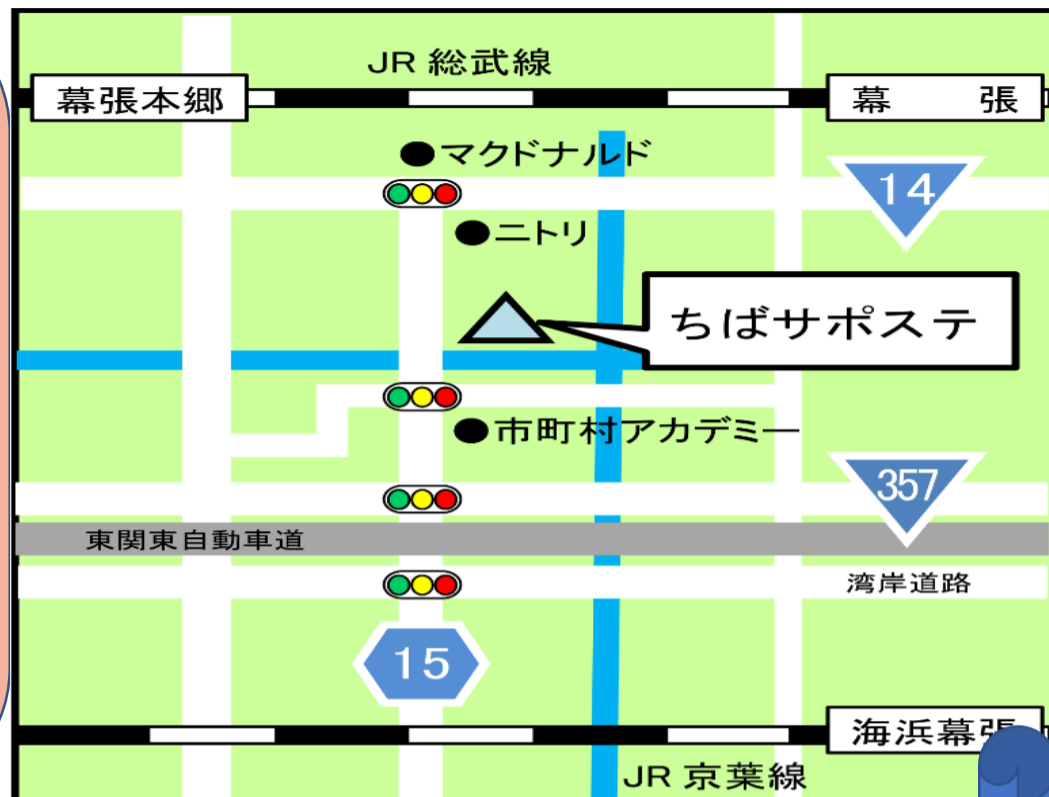

我が子の就労に悩みを持つ 保護者相談会 開催のお知らせ

日時 2019年

5/24 (金)

時間 13時～16時

定員 20名

場所 ちば仕事プラザ2階
第1教室

働くことに悩みを抱える15歳から39歳までの現在無職の若者と、その保護者、知人等が参加対象者となります。保護者相談会では、個別にご相談をお受けいたします。お悩み事、ご相談ありましたらぜひお聞かせください！

アクセス方法

・JR総武線・京成線「幕張本郷駅」
6番バス乗り場より
幕21 学園循環にて「市町村アカデミー」下車
(所要10分)

・JR京葉線「海浜幕張駅」
6番バス乗り場より
幕22 コロンブスシティ経由幕張本郷駅行にて
「市町村アカデミー」下車 (所要10分)

ピラミッド型の建物が目印です！

・無料駐車場あり (70台)

ご予約が必要
となります

お申込み・お問い合わせは

ちば地域若者サポートステーションまで

〒261-0026 千葉県千葉市美浜区幕張西4-1-10 ちば仕事プラザ内